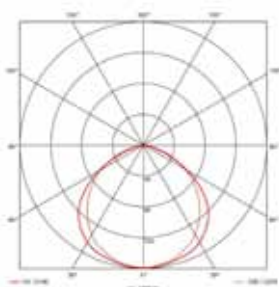

ST INOX 1x58