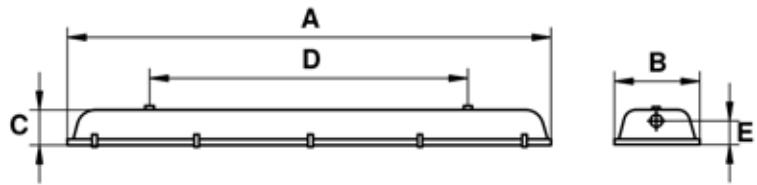

Base material

Body of the luminaire: stainless steel with stainless metal cable glands and stainless clips.

Gear tray: white painted steel sheet with high-polished aluminium reflector sheet

Diffuser: safety glass

Fixing

The luminaires can be mounted onto the ceiling or suspended

Manufacturing

The luminaires are available equipped with EVG, DIMM EVG and INVERTER.

Rendelési kód	Típus	Foglalat	Teljesítmény	A (mm)	B (mm)	C (mm)	D (mm)	E (mm)	Térfogat (m ³)	Csom. egység	Súly (kg)	
											VVG	EVG
60 215 118 xxx	ST INOX-118	G13	1x18W	710	140	90	560	70	0,010	1	3,9	3,7
60 215 136 xxx	ST INOX-136	G13	1x36W	1310	140	90	1100	70	0,018	1	5,5	5,3
60 215 158 xxx	ST INOX-158	G13	1x58W	1610	140	90	1460	70	0,022	1	8,5	7,8

Rendelési kód	Típus	Foglalat	Teljesítmény	A (mm)	B (mm)	C (mm)	D (mm)	E (mm)	Térfogat (m ³)	Csom. egység	Súly (kg)	
											VVG	EVG
60 215 218 xxx	ST INOX-218	G13	2x18W	710	200	90	560	70	0,014	1	5,7	5,2
60 215 236 xxx	ST INOX-236	G13	2x36W	1310	200	90	1100	70	0,025	1	7,6	7,1
60 215 258 xxx	ST INOX-258	G13	2x58W	1610	200	90	1460	70	0,031	1	10,6	9,2