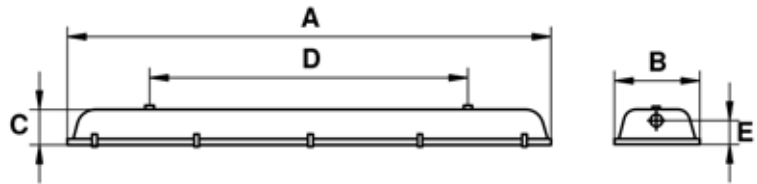

Fixing

The luminaires can be mounted onto the ceiling or suspended

Manufacturing

The luminaires are available equipped with EVG, DIMM EVG and INVERTER.

Rendelési kód	Típus	Foglalat	Teljesítmény	A (mm)	B (mm)	C (mm)	D (mm)	E (mm)	Térfogat (m ³)	Csom. egység	Súly (kg)	
											VVG	EVG
60 215 118 xxx	ST INOX-118	G13	1x18W	710	140	90	560	70	0,010	1	3,9	3,7
60 215 136 xxx	ST INOX-136	G13	1x36W	1310	140	90	1100	70	0,018	1	5,5	5,3
60 215 158 xxx	ST INOX-158	G13	1x58W	1610	140	90	1460	70	0,022	1	8,5	7,8

Rendelési kód	Típus	Foglalat	Teljesítmény	A (mm)	B (mm)	C (mm)	D (mm)	E (mm)	Térfogat (m ³)	Csom. egység	Súly (kg)	
											VVG	EVG
60 215 218 xxx	ST INOX-218	G13	2x18W	710	200	90	560	70	0,014	1	5,7	5,2
60 215 236 xxx	ST INOX-236	G13	2x36W	1310	200	90	1100	70	0,025	1	7,6	7,1
60 215 258 xxx	ST INOX-258	G13	2x58W	1610	200	90	1460	70	0,031	1	10,6	9,2